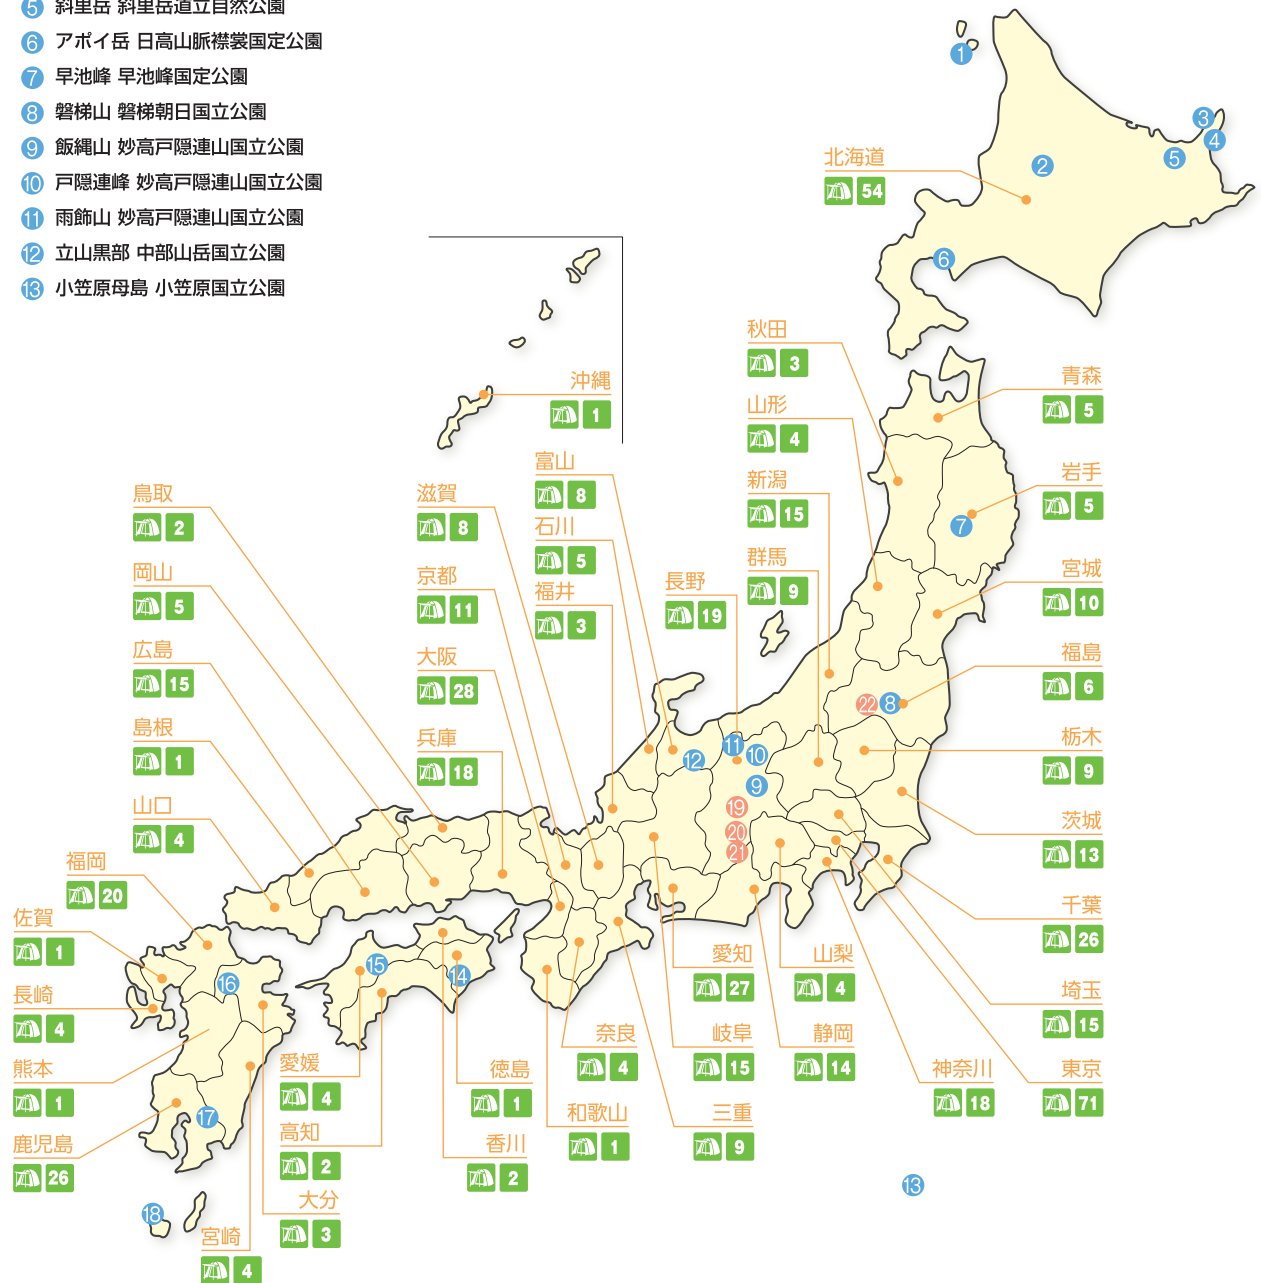

サニタクリーン携帯トイレ普及状況

国立公園・国定公園

- 環境省
- 林野庁
- ① 利尻山利尻礼文国立公園
- ② 大雪山国立公園
- ③ 羅臼岳 知床国立公園
- ④ 羅臼湖 知床国立公園
- ⑤ 斜里岳 斜里岳道立自然公園
- ⑥ アポイ岳 日高山脈襟裳国定公園
- ⑦ 早池峰 早池峰国定公園
- ⑧ 磐梯山 磐梯朝日国立公園
- ⑨ 飯縄山 妙高戸隠連山国立公園
- ⑩ 戸隠連峰 妙高戸隠連山国立公園
- ⑪ 雨飾山 妙高戸隠連山国立公園
- ⑫ 立山黒部 中部山岳国立公園
- ⑬ 小笠原母島 小笠原国立公園
- ⑭ 剣山 剣山国定公園
- ⑮ 石鎚山 石鎚国定公園
- ⑯ くじゅう連山 阿蘇くじゅう国立公園
- ⑰ 霧島山 霧島錦江湾国立公園
- ⑱ 屋久島 屋久島国立公園

山小屋 ほか

- ⑲ 西駒山荘
- ⑳ 大樽小屋
- ㉑ 塩見小屋
- ㉒ 小野川湖レイクシユア・野外活動センター

山岳会・連盟

山のトイレを考える会	十勝山岳連盟	北海道山岳連盟	岩手県山岳協会	屋久島山岳ガイド連盟
旭川勤労者山岳会	美瑛山岳会	日本ヒマラヤ協会	戸隠登山ガイド組合	屋久島観光協会
旭川山岳会	富良野山岳会	羅臼山岳会	小谷村山案内人組合	山岳会ボランティア団体
上川山岳会	HAT-J	東オホーツクガイド協会	愛媛県山岳連盟	日本山岳会
上富良野山岳会	日本勤労者山岳連盟	知床山考舎	山のボランティアネットワーク	日本山岳協会
新得山岳会	日本山岳ガイド協会	早池峰にゴミは似合わない実行委員会	東京都山岳連盟	自然公園財団

全国450店舗以上の登山用品店、アウトドアショップで取扱い中です。