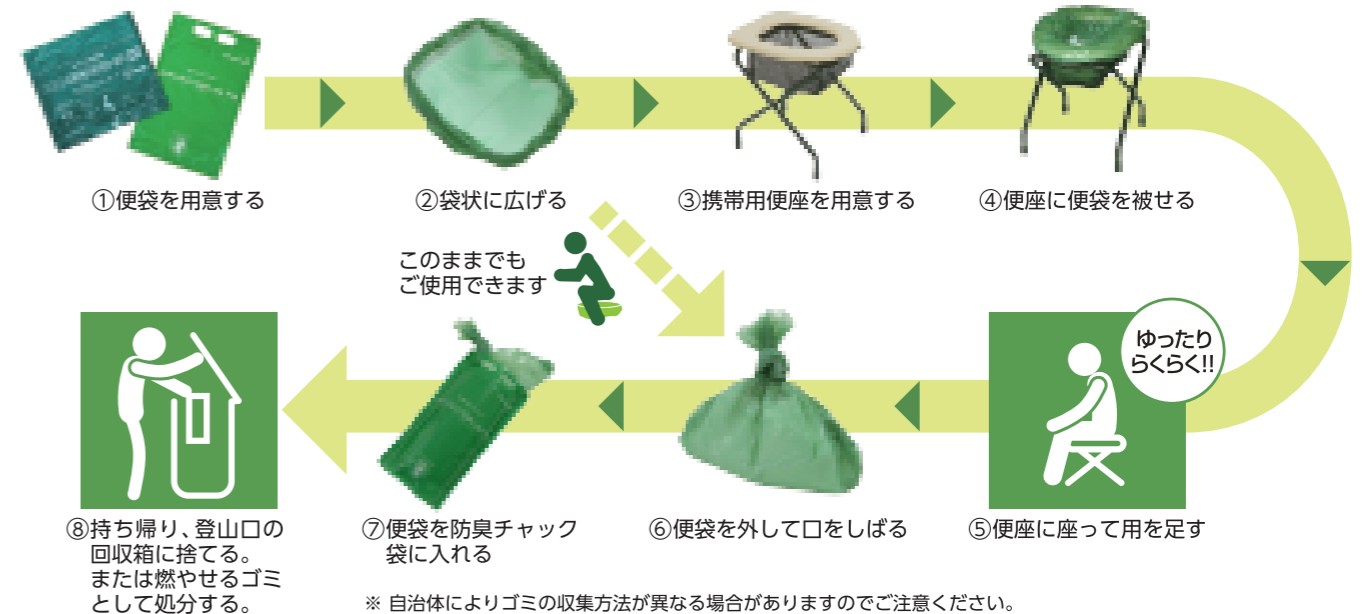

## 高密着チャック袋(防臭袋)の特徴

### ● 特殊構造チャック「エクシール PAT.」使用

悪臭・水分を漏らさず密閉するので、使用後も安心して携帯できます。また、この特性を活かして便袋以外の用途にも利用できます。

サイズ：375×240mm

## 携帯トイレの使い方

広げるだけでどこでも使用でき、折り畳み便器・洋式トイレにも使用できます。高い密閉度が使用済み便袋の携帯不安も解消します。

※ 自治体によりゴミの収集方法が異なる場合がありますのでご注意ください。