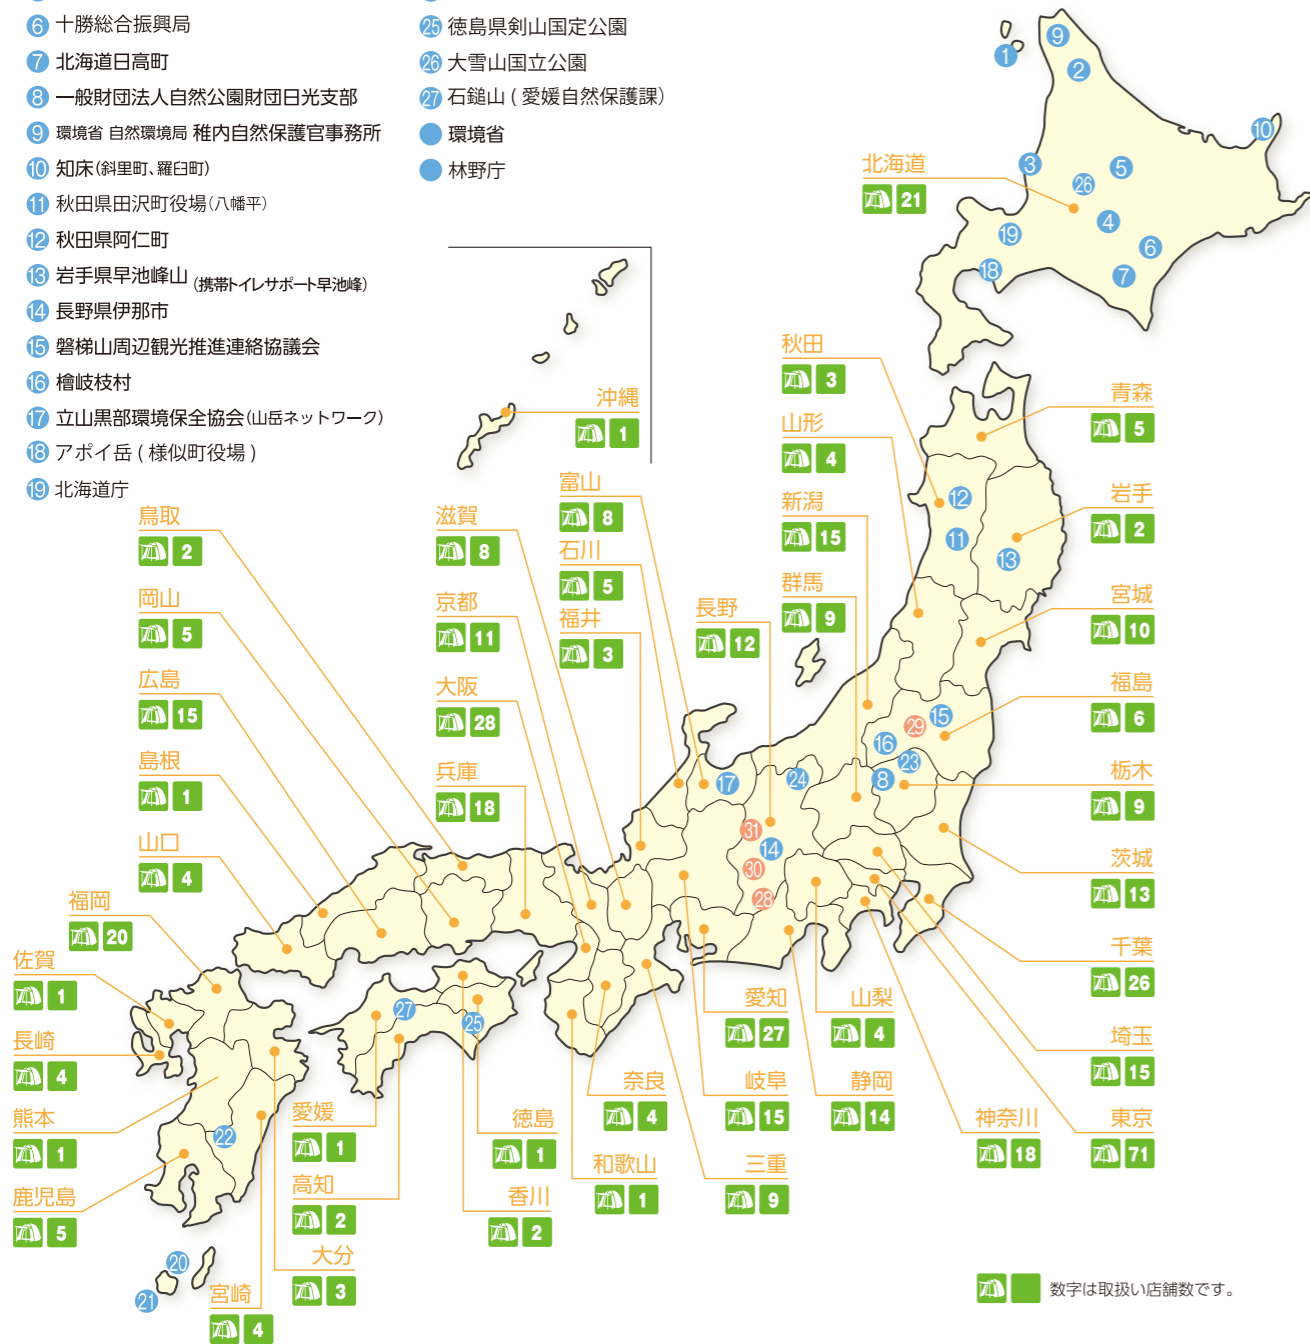

北海道 利尻礼文サロベツ国立公園

利尻山では、避難小屋周辺の悪臭やティッシュペーパーの散乱が目立ったことから、平成12年頃より利尻礼文サロベツ国立公園のパークボランティアが中心となって、日帰り登山の推奨と水溶性ティッシュ、そして「携帯トイレ」の利用の呼びかけが始まりました。現在は携帯トイレの普及が広がり、さらに携帯トイレブースの設置など、携帯トイレの普及を積極的に行っています。  
(「利尻山における携帯トイレ普及の取り組みについて」環境省稚内自然保護官事務所より)

世界自然遺産 知床国立公園

羅臼岳では多くの登山者のし尿が特定の数箇所に集中しており、悪臭や水場の汚染など多数の問題をかかえていました。また野営地などでも同様のことが起きており、2008年から羅臼岳では使用済み携帯トイレ回収BOXが設置され、関係機関での利用推進活動が行われてきました。  
(知床倶楽部ガイド HPより)

# サニタクリーン携帯トイレ普及状況

## 山小屋 ほか

- ㉘ 塩見小屋
- ㉙ 小野川湖レイクシユア・野外活動センター
- ㉚ 駒峰ヒュッテ
- ㉛ 西駒山荘