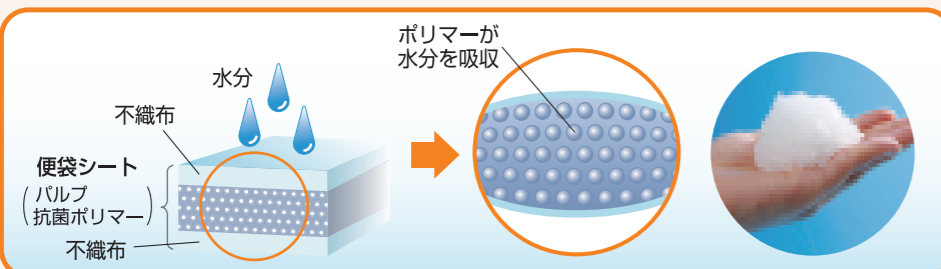

優れた吸水力がある (大人2~3回分)

凝固シートが水分を吸収した時のイメージ図