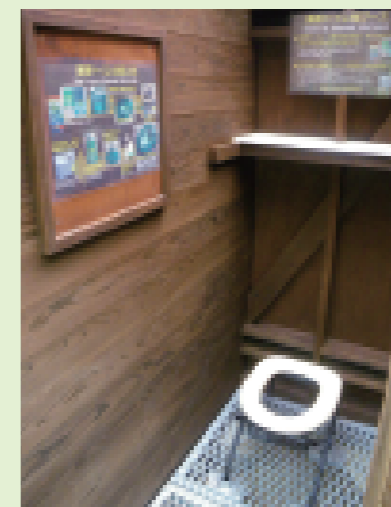

サニタクリーンの「携帯トイレ」は、 手軽に持ち運びができ、高品質だから安心です。

サニタクリーン便袋には、高速吸水凝固シートが接着一体化されています。洋式便器や簡易トイレの便座に被せるだけで使い、屋外などでは広げて折り返すだけで容器状になり、即座に使うことができます。(大・小便共用)

開くだけで使えるシンプル構造

山の中で使う場合、複雑な構造は使い勝手を悪くします。袋に吸水シートが一体化されているので、開くだけで使えます。

持ち帰る時に破れない信頼性

長い山道を帰る時、過酷な環境でも袋が吸水シートを包み込む二重構造のため、破れにくい造りとなっています。

持ち帰りの臭いをシャットアウト

便袋を使用した際、一番気になるのは臭気の問題。サニタクリーンは完全密封の高密閉チャック袋を付属。安心して持ち帰りいただけます。

外でも使いやすい素材

便器が無い山でも自立する素材のため、使いやすい構造となっています。

英語表記

袋に使用方法がイラストと英語表記されており、外国人にも分かりやすくなっております。

ヒートシール加工 (尿だまり防止)

袋の端にヒートシール加工を施し、袋の両端にし尿が溜まらなくさせ、吸水シートの吸収効率を向上させています。

袋と凝固シートが接着一体化 (袋を開くだけですぐ使えます)

結びヒモ切り取り線

袋の上部を切り取るとヒモ状(結びヒモ)になるので、使用後の袋の口をしぼることができます。

優れた吸水力がある (大人2~3回分)

凝固シートが水分を吸収した時のイメージ図

便や尿の水分を
すばやく吸水・
凝固します

高密着チャック袋(防臭袋)の特徴

● 特殊構造チャック「エクシール PAT.」使用

悪臭・水分を漏らさず密閉するので、使用後も安心して携帯できます。また、この特性を活かして便袋以外の用途にも利用できます。

サイズ：375×240mm

携帯トイレの使い方

広げるだけでどこでも使用でき、折り畳み便器・洋式トイレにも使用できます。高い密閉度が使用済み便袋の携帯不安も解消します。

※ 自治体によりゴミの収集方法が異なる場合がありますのでご注意ください。

設置例